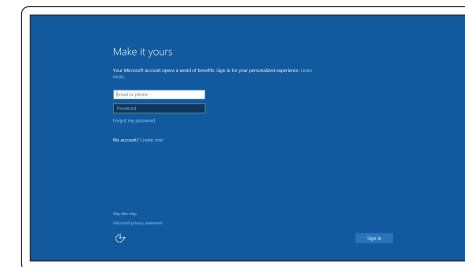

Sign in to your Microsoft account or create a local account

Prijavite se u Microsoft račun ili izradite lokalni račun

Jelentkezzen be a Microsoft fiókjába, vagy hozzon létre helyi fiókot

Войдите в учетную запись Microsoft или создайте локальную учетную запись

Prijavite se na svoj Microsoft nalog ili kreirajte lokalni nalog